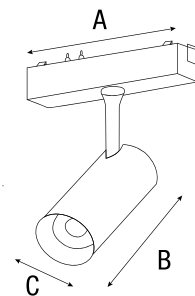

HS-Black Ion Adjustable Zoom
Spot Light D35

Luminario	Potencia	Lúmenes	CCT °K	Dimensiones
TM0102H3	6W	330 lm	3 000 K	Ø35*H90 mm
TM0102H4	6W	330 lm	4 000 K	
TM0102H5	6W	330 lm	5 000 K	

Tracks / Spot light

VOLTAJE 48 V

VIDA ÚTIL 50,000 h

IP 20

ÁNGULO 15°-50°

CUERPO Aluminio/PC

FUNCIÓN Dirigible