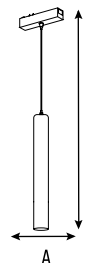

Tracks / Pendant Light

- VOLTAJE 48 V
- VIDA ÚTIL 50,000 h
- IP 20
- ÁNGULO 24°
- CUERPO Aluminio/PC

IRC > 90

HS-White Ion Pendant Light D40 Model 1

Luminario	Potencia	Lúmenes	CCT °K	Dimensiones
TM8001H3	6W	567 lm	3 000 K	Ø40*H300 mm
TM8001H4	6W	567 lm	4 000 K	Ø40*H300 mm
TM8001H5	6W	567 lm	5 000 K	Ø40*H300 mm