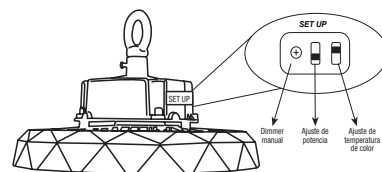

Boomer^{MR}
Lighting
LA LUZ DE TU VIDA

HS
High Specs