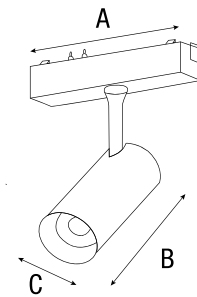

HS-White Ion Spot Light D45

Luminario	Potencia	Lúmenes	CCT °K	Dimensiones
TM000113	10W	947 lm	3 000 K	Ø45*H120 mm
TM000114	10W	947 lm	4 000 K	
TM000115	10W	947 lm	5 000 K	

Tracks / Spot light

VOLTAJE 48 V

VIDA ÚTIL 50,000 h

IP 20

ÁNGULO 24°

CUERPO Aluminio/PC

FUNCIÓN Dirigible