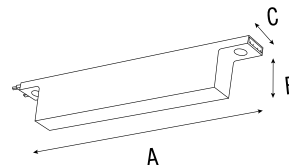

Luminario	Potencia	Dimensiones
TM21018Z	100W	210 x 46 x 26 mm
TM20018Z	100W	210 x 46 x 26 mm

IRC > 90