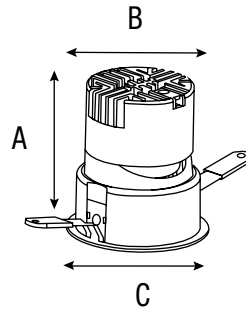

Iridium Clear Light 36°

Luminario	Potencia	Lúmenes	CCT *K	Dimensiones
DL0008E4	12 W	870 lm	4 000 K	Ø 84 * 79 * Ø int 74 mm

Empotrable / Profesional

- VOLTAJE 100 V- - 240 V-
- VIDA ÚTIL 30 000 h
- IP 20
- ÁNGULO 36°
- PANTALLA Óptica
- CUERPO Aluminio