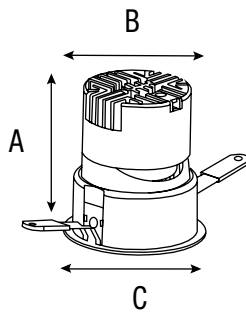

Iridium Clear Light 36°

Luminario	Potencia	Lúmenes	CCT *K	Dimensiones
DL0007M3 DIM	15 W	975 lm	3 000 K	Ø 84 * 94 * Ø int 74 mm
DL0009M3	15 W	975 lm	3 000 K	Ø 84 * 94 * Ø int 74 mm

Empotrable / Profesional

- VOLTAJE 100 V- - 240 V-
- VIDA ÚTIL 30 000 h
- IP 20
- ÁNGULO 36°
- PANTALLA Óptica
- CUERPO Aluminio

INTERIOR