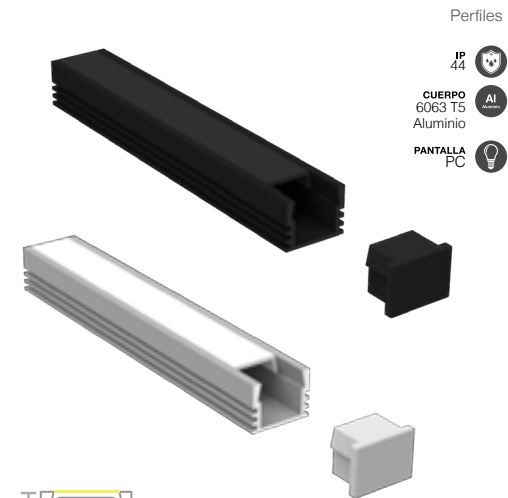

Perfiles

- IP 44
- CUERPO 6063 T5 Aluminio
- PANTALLA PC

Perfil para Esquina Contour

Luminario	Dimensiones	Color
PK212001	2000 mm	NEGRO
PK202001	2000 mm	PLATA

Perfiles

Kits

Boomer^{MR}
Lighting
LA LUZ DE TU VIDA