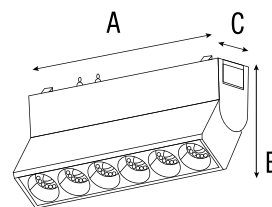

Tracks / Folding light

VOLTAJE 48 V

VIDA ÚTIL 50,000 h

IP 20

ÁNGULO 24°/50°

CUERPO Aluminio/PC

FUNCIÓN Dirigible

IRC > 90