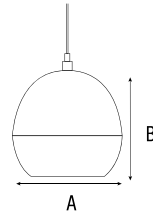

HS
High Specs

Tracks / Pendant Light

- VOLTAJE 48 V
- VIDA ÚTIL 50,000 h
- IP 20
- ÁNGULO 24°
- CUERPO Aluminio/PC

IRC > 90

Luminario	Potencia	Lúmenes	CCT °K	Dimensiones
TM8002H3	6W	558 lm	3 000 K	Ø40*H300 mm
TM8002H4	6W	558 lm	4 000 K	Ø40*H300 mm
TM8002H5	6W	558 lm	5 000 K	Ø40*H300 mm

Tracks / Pendant Light

- VOLTAJE 48 V
- VIDA ÚTIL 50,000 h
- IP 20
- ÁNGULO 24°
- CUERPO Aluminio/PC

IRC > 90

HS-Black Ion Apple Pendant Light

Luminario	Potencia	Lúmenes	CCT °K	Dimensiones
TM310113	10W	947 lm	3 000 K	Ø100*H110 mm
TM310114	10W	947 lm	4 000 K	Ø100*H110 mm
TM310115	10W	947 lm	5 000 K	Ø100*H110 mm

Tracks / Pendant Light

- VOLTAJE 48 V
- VIDA ÚTIL 50,000 h
- IP 20
- ÁNGULO 24°
- CUERPO Aluminio/PC

IRC > 90

Luminario	Potencia	Lúmenes	CCT °K	Dimensiones
TM300113	10W	947 lm	3 000 K	Ø100*H110 mm
TM300114	10W	947 lm	4 000 K	Ø100*H110 mm
TM300115	10W	947 lm	5 000 K	Ø100*H110 mm

INTERIOR

Tracks

Pendant Light