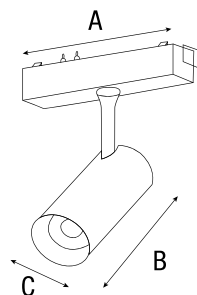

Interior

Tracks

HS
High Specs

Tracks / Shaper Light

- VOLTAJE 48 V
- VIDA ÚTIL 50,000 h
- IP 20
- ÁNGULO 20°-35°
- CUERPO Aluminio/PC
- FUNCIÓN Dirigible

IRC > 90

HS-White Ion Shaper Mini Track light

Luminario	Potencia	Lúmenes	CCT °K	Dimensiones
TM800314	10W	300 lm	3 000 K 4 000 K 5 000 K	Ø45*H160 mm