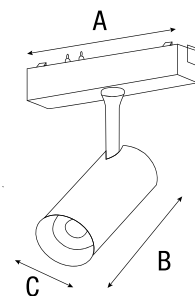

HS-White Ion Adjustable Zoom
Spot Light D55

Luminario	Potencia	Lúmenes	CCT °K	Dimensiones
TM000213	10W	650 lm	3 000 K	Ø45*H120 mm
TM000214	10W	650 lm	4 000 K	
TM000215	10W	650 lm	5 000 K	

Tracks / Spot light

VOLTAJE 48 V

VIDA ÚTIL 50000 h

IP 20

ÁNGULO 10°-55°

CUERPO Aluminio/PC

FUNCIÓN Dirigible