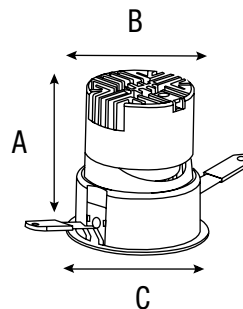

Empotrable / Profesional

- VOLTAJE 100 V- - 240 V-
- VIDA ÚTIL 30 000 h
- IP 20
- ÁNGULO 36°
- PANTALLA Óptica
- CUERPO Aluminio

INTERIOR

Empotrable

Profesional

Boomer^{MR}
Lighting
LA LUZ DE TU VIDA

HS
High Specs