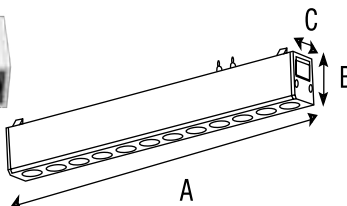

HS
High Specs

Tracks / Grille Light

VOLTAJE 48 V

VIDA ÚTIL 50,000 h

IP 20

ÁNGULO 36°

CUERPO Aluminio/PC

IRC > 90

HS-White Ion Grille Light

Luminario	Potencia	Lúmenes	CCT °K	Dimensiones
TM2002E3	12W	1084 lm	3 000 K	
TM2002E4	12W	1084 lm	4 000 K	246 x 27.50 x 26 mm
TM2002E5	12W	1084 lm	5 000 K	

Tracks / Grille Light

VOLTAJE 48 V

VIDA ÚTIL 50,000 h

IP 20

ÁNGULO 36°

CUERPO Aluminio/PC

IRC > 90

HS-Black Ion Grille Light

Luminario	Potencia	Lúmenes	CCT °K	Dimensiones
TM2102K3	18W	1587.6 lm	3 000 K	
TM2102K4	18W	1587.6 lm	4 000 K	372 x 27.50 x 26 mm
TM2102K5	18W	1587.6 lm	5 000 K	

Tracks / Grille Light

VOLTAJE 48 V

VIDA ÚTIL 50,000 h

IP 20

ÁNGULO 36°

CUERPO Aluminio/PC

IRC > 90

HS-White Ion Grille Light

Luminario	Potencia	Lúmenes	CCT °K	Dimensiones
TM2002K3	18W	1587.6 lm	3 000 K	
TM2002K4	18W	1587.6 lm	4 000 K	372 x 27.50 x 26 mm
TM2002K5	18W	1587.6 lm	5 000 K	

Todas las imágenes mostradas son sólo para fines ilustrativos y pueden no ser la representación exacta del producto.

Tracks

Grille Light