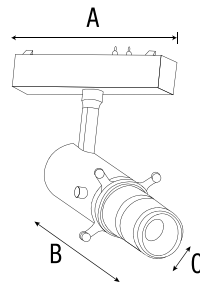

Tracks / Shaper Light

- VOLTAJE 100-240 V
- VIDA ÚTIL 50,000 h
- IP 20
- ÁNGULO 20°-35°
- CUERPO Aluminio, Plástico, Óptica de Cristal
- FUNCIÓN Dirigible

IRC > 90

HS-Black Track Adjustable Shape Light

Luminario	Potencia	Lúmenes	CCT*°K	Dimensiones
WT810213	10W	30	3000K	Ø37.5*H215 mm
WT810214	10W	30	4000K	Ø37.5*H215 mm
WT810223	20W	30	3000K	Ø37.5*H305 mm
WT810224	20W	30	4000K	Ø37.5*H305 mm
WT810233 DIM	30W	33	3000K	Ø37.5*H370 mm
WT8102Q3 DIM	35W	16	4000K	Ø37.5*H370 mm