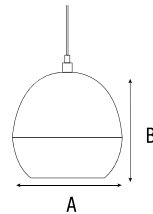

HS-White Ion Apple Pendant Light

IRC > 90

HS-Black Ion Apple Pendant Light

Luminario	Potencia	Lúmenes	CCT °K	Dimensiones
TM310113	10W	947 lm	3 000 K	Ø100*H110 mm
TM310114	10W	947 lm	4 000 K	Ø100*H110 mm
TM310115	10W	947 lm	5 000 K	Ø100*H110 mm

Tracks / Pendant Light

- VOLTAJE 48 V
- VIDA ÚTIL 50,000 h
- IP 20
- ÁNGULO 24°
- CUERPO Aluminio/PC