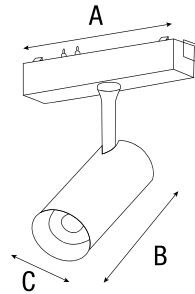

HS-White Track Adjustable Zoom Light

Luminario	Potencia	Lúmenes	CCT *K	Dimensiones
WT8001M3	15W	672 lm	3000K	Ø55*H139 mm
WT8001M4	15W	672 lm	4000K	Ø55*H139 mm

Tracks / Spot light

VOLTAJE 100-240 V

VIDA ÚTIL 50000 h

IP 20

ÁNGULO 10°-55°

CUERPO Aluminio, Plástico

FUNCIÓN Dirigible

IRC > 90