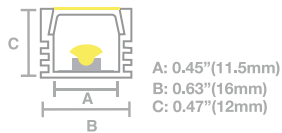

Perfiles

- IP 44
- CUERPO 6063 T5 Aluminio
- PANTALLA PC

Perfil para Esquina Contour

Luminario	Dimensiones	Color
PK212001	2000 mm	NEGRO
PK202001	2000 mm	PLATA

Perfiles

Kits

Boomer^{MR}
Lighting
LA LUZ DE TU VIDA