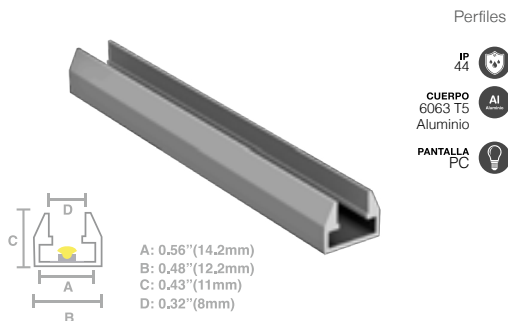

Perfil Rectangular Contour

Luminario	Dimensiones	Color
PK402001	2000 mm	PLATA
PK412001	2000 mm	NEGRO

Perfiles

Perfil para Clóset Contour

Luminario	Dimensiones	Color
PK402002	2000 mm	PLATA

Perfiles

Perfil para Repisa Contour