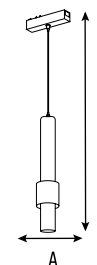

Tracks / Pendant Light

- VOLTAJE 48 V
- VIDA ÚTIL 50,000 h
- IP 20
- ÁNGULO 24°
- CUERPO Aluminio/PC

IRC > 90

HS-White Ion Pendant Light D40 Model 1

Luminario	Potencia	Lúmenes	CCT °K	Dimensiones
TM8001H3	6W	567 lm	3 000 K	Ø40*H300 mm
TM8001H4	6W	567 lm	4 000 K	Ø40*H300 mm
TM8001H5	6W	567 lm	5 000 K	Ø40*H300 mm