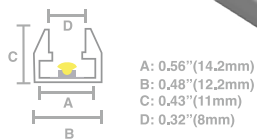

Perfil Rectangular Contour

Luminario	Dimensiones	Color
PK402001	2000 mm	PLATA
PK412001	2000 mm	NEGRO

Perfiles

Perfil para Clóset Contour

Luminario	Dimensiones	Color
PK402002	2000 mm	PLATA

Perfiles

Perfil para Repisa Contour