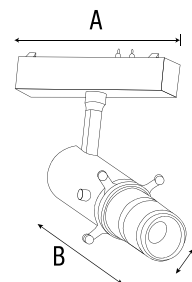

HS-Black Ion Shaper Mini Track light

Luminario	Potencia	Lúmenes	CCT °K	Dimensiones
TM810314	10W	300 lm	3 000 K 4 000 K 5 000 K	Ø45*H160 mm

Interior

Tracks