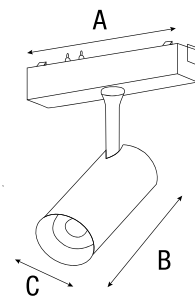

HS-White Track Adjustable Zoom Light

Luminario	Potencia	Lúmenes	CCT °K	Dimensiones
WT8001X3	25W	1400 lm	3000K	Ø75*H159 mm
WT8001X4	25W	1400 lm	4000K	Ø75*H159 mm

Tracks / Spot light

- VOLTAJE 100-240 V
- VIDA ÚTIL 50000 h
- IP 20
- ÁNGULO 10°-55°
- CUERPO Aluminio, Plástico
- FUNCIÓN Dirigible

IRC > 90