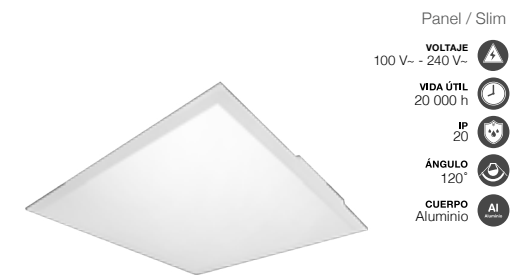

Luminario	Potencia	Lúmenes	CCT *K	Dimensiones
BLPA-2001-03665	36 W	2 880 lm 4 320 lm	6 500 K	605x605x32mm

Panel 60*60

Luminario	Potencia	Lúmenes	CCT *K	Dimensiones
BLPA-040-40	40 W	4 000 lm	4 000 K	595x595x8.5mm
BLPA-040-65	40 W	4 000 lm	6 500 K