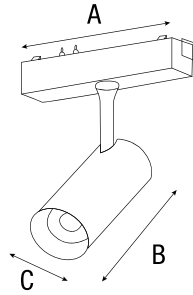

HS
High Specs

HS-Black Track Adjustable Zoom Light

Luminario	Potencia	Lúmenes	CCT °K	Dimensiones
WT810133	30W	1968 lm	3000K	Ø85*H163 mm
WT810134	30W	1968 lm	4000K	Ø85*H163 mm

Tracks / Spot light

- VOLTAJE 100-240 V
- VIDA ÚTIL 50000 h
- IP 20
- ÁNGULO 10°-55°
- CUERPO Aluminio, Plástico
- FUNCIÓN Dirigible

IRC > 90