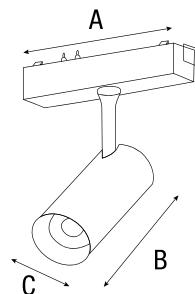

HS-White Track Adjustable Zoom Light

Luminario	Potencia	Lúmenes	CCT °K	Dimensiones
WT800123	20W	1160 lm	3000K	Ø65*H147 mm
WT800124	20W	1160 lm	4000K	Ø65*H147 mm

Tracks / Spot light

- VOLTAJE 100-240 V
- VIDA ÚTIL 50000 h
- IP 20
- ÁNGULO 10°-55°
- CUERPO Aluminio, Plástico
- FUNCIÓN Dirigible

IRC > 90