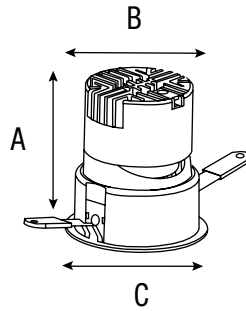

Luminario	Potencia	Lúmenes	CCT *K	Dimensiones
DL001013	10 W	418 lm	3 000 K	Ø 84 * 79 * Ø int 74 mm
DL001014	12 W	870 lm	4 000 K	Ø 84 * 79 * Ø int 74 mm

Iridium Polarized WW 50°

Empotrable / Profesional

- VOLTAJE 100 V- - 240 V-
- VIDA ÚTIL 30 000 h
- IP 20
- ÁNGULO 50°
- PANTALLA Óptica
- CUERPO Aluminio