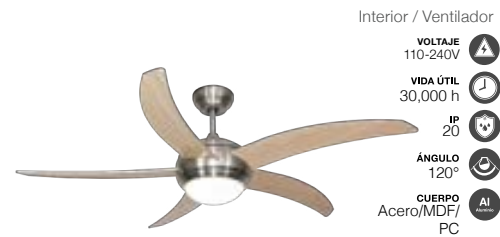

Boomer^{MR} Lighting

LA LUZ DE TU VIDA

Interior / Ventilador

- VOLTAJE 110-240V
- VIDA ÚTIL 30,000 h
- IP 20
- ÁNGULO 120°
- CUERPO Acero/MDF/PC

Dark forest 52"

Luminario	Potencia	Lúmenes	CCT °K	Tamaño
VT180152	50W	16W,1450 lm	3000 - 5700 K	52"