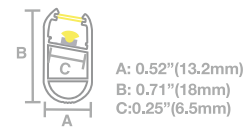

Perfil para Clóset Contour