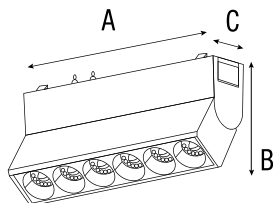

Tracks / Folding light

VOLTAJE 48 V

VIDA ÚTIL 50,000 h

IP 20

ÁNGULO 24°/50°

CUERPO Aluminio/PC

FUNCIÓN Dirigible

IRC > 90