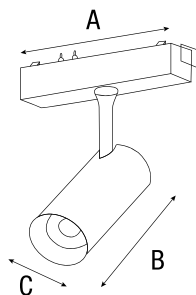

Tracks / Spot light

- VOLTAJE 48 V
- VIDA ÚTIL 50,000 h
- IP 20
- ÁNGULO 24°
- CUERPO Aluminio/PC
- FUNCIÓN Dirigible

IRC > 90

HS-White Ion Spot Light D35

Luminario	Potencia	Lúmenes	CCT °K	Dimensiones
TM0001H3	6W	568 lm	3000K	Ø35*H90 mm
TM0001H4	6W	568 lm	4000K	
TM0001H5	6W	568 lm	5000K