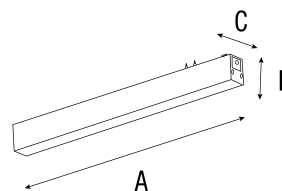

Tracks / Flood light

- VOLTAJE 48 V
- VIDA ÚTIL 50,000 h
- IP 20
- ÁNGULO 120°
- CUERPO Aluminio/PC

HS-Black Ion Flood Light - 300mm

IRC 90

Luminario	Potencia	Lúmenes	CCT °K	Dimensiones
TM2101E3	12W	810 lm	3 000 K	313*27.5*26 mm
TM2101E4	12W	810 lm	4 000 K	313*27.5*26 mm
TM2101E5	12W	810 lm	5 000 K	313*27.5*26 mm