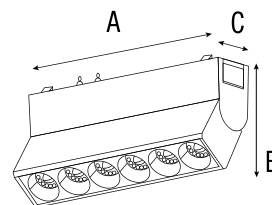

HS-Black Ion Folding Light

Tracks / Folding light

VOLTAJE 48 V

VIDA ÚTIL 50,000 h

IP 20

ÁNGULO 24°/50°

CUERPO Aluminio/PC

FUNCIÓN Dirigible

IRC > 90

Luminario	Potencia	Lúmenes	CCT °K	Dimensiones
TM210113	10W	845 lm	3 000 K	125 x 60.7 x 26.60 mm
TM210114	10W	845 lm	4 000 K	
TM210115	10W	845 lm	5 000 K	

Tracks / Folding light

VOLTAJE 48 V

VIDA ÚTIL 50,000 h

IP 20

ÁNGULO 24°/50°

CUERPO Aluminio/PC

FUNCIÓN Dirigible

IRC > 90