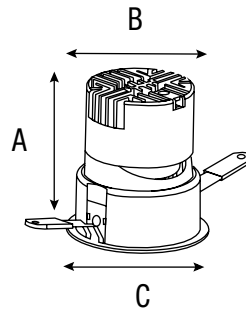

Marco Doble Empotrable Black Y1R3

Luminario	Potencia	Dimensiones
MT2102-Z	8W	180 * 90 * 26 mm

Empotrable

Spot

HS
High Specs

Iridium Clear Light 24°

Luminario	Potencia	Lúmenes	CCT *K	Dimensiones
DL0007E3	12 W	870 lm	3 000 K	Ø 84 * 79 * Ø int 74 mm
DL0008M3	15 W	975 lm	3 000 K	Ø 84 * 94 * Ø int 74 mm
DL000723	20 W	1230 lm	3 000 K	Ø 84 * 118 * Ø int 74 mm
DL000823	20 W	1230 lm	3 000 K	Ø 84 * 118 * Ø int 74 mm