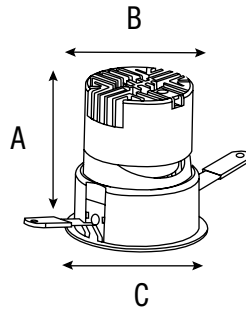

HS
High Specs

Iridium Small Angle 10°

Empotrable / Profesional

- VOLTAJE 100 V- - 240 V-
- VIDA ÚTIL 30 000 h
- IP 20
- ÁNGULO 10v°
- PANTALLA Óptica
- CUERPO Aluminio

Luminario	Potencia	Lúmenes	CCT *K	Dimensiones
DL001013	10 W	418 lm	3 000 K	Ø 84 * 79 * Ø int 74 mm
DL001014	12 W	870 lm	4 000 K	Ø 84 * 79 * Ø int 74 mm