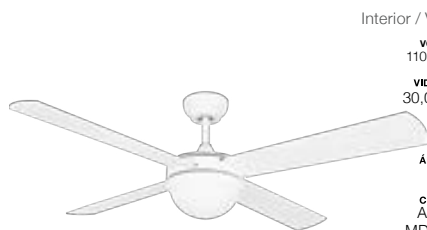

Interior / Ventilador

- VOLTAJE 110-240V
- VIDA ÚTIL 30,000 h
- IP 20
- ÁNGULO 120°
- CUERPO Acero/MDF/PC

Astana 52"

Luminario	Potencia	Lúmenes	CCT °K	Tamaño
VT190152	50W	18W,1650 lm	3000 - 5700 K	52"