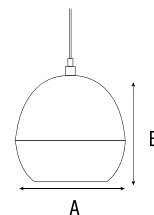

HS-Black Ion Adjustable Zoom Apple Pendant Light