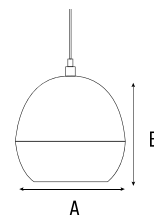

Tracks / Pendant Light

- VOLTAJE 48 V
- VIDA ÚTIL 50,000 h
- IP 20
- ÁNGULO 10°-55°
- CUERPO Aluminio/PC

Luminario	Potencia	Lúmenes	CCT °K	Dimensiones
TM310213	10W	550 lm	3 000 K	Ø100*H110 mm
TM310214	10W	550 lm	4 000 K	Ø100*H110 mm
TM310215	10W	550 lm	5 000 K	Ø100*H110 mm

Tracks / Pendant Light

- VOLTAJE 48 V
- VIDA ÚTIL 50,000 h
- IP 20
- ÁNGULO 10°-55°
- CUERPO Aluminio/PC

HS-White Ion Adjustable Zoom Apple Pendant Light