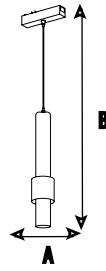

HS
High Specs

Tracks / Pendant Light

- VOLTAJE 48 V
- VIDA ÚTIL 50,000 h
- IP 20
- ÁNGULO 24°
- CUERPO Aluminio/PC

IRC > 90

HS-White Ion Pendant Light D40 Model 2

Luminario	Potencia	Lúmenes	CCT °K	Dimensiones
TM8002H3	6W	558 lm	3 000 K	Ø40*H300 mm
TM8002H4	6W	558 lm	4 000 K	Ø40*H300 mm
TM8002H5	6W	558 lm	5 000 K	Ø40*H300 mm

Tracks / Pendant Light

- VOLTAJE 48 V
- VIDA ÚTIL 50,000 h
- IP 20
- ÁNGULO 24°
- CUERPO Aluminio/PC