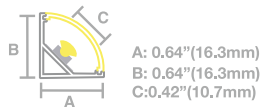

Perfiles

- IP 44
- CUERPO 6063 T5 Aluminio
- PANTALLA PC

Perfil para Esquina Contour