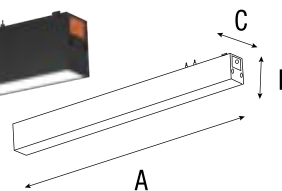

Tracks / Flood light

- VOLTAJE 48 V
- VIDA ÚTIL 50,000 h
- IP 20
- ÁNGULO 120°
- CUERPO Aluminio/PC

HS-White Ion Flood Light 300mm

IRC 90

Luminario	Potencia	Lúmenes	CCT °K	Dimensiones
TM2001E3	12W	810 lm	3 000 K	313*27.5*26 mm
TM2001E4	12W	810 lm	4 000 K	313*27.5*26 mm
TM2001E5	12W	810 lm	5 000 K	313*27.5*26 mm