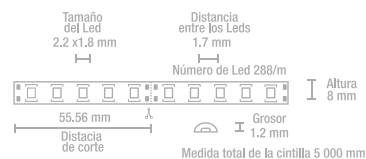

Tira / Básica

- **VOLTAJE** DC24V
- **VIDA ÚTIL** 50,000 h
- **IP** 65
- **ÁNGULO** 120°
- **CUERPO** FPC

Stripe Exterior

Luminario	Potencia	Lúmenes	CCT °K	Dimensiones
TI7002R2	9.6W/M	130lm/w	2700K	5 000x 8x 1.2 mm
TI7002R3	9.6W/M	130lm/w	3000K	5 000x 8x 1.2 mm
TI7002R4	9.6W/M	130lm/w	4000K	5 000x 8x 1.2 mm
TI7002RF	9.6W/M	130lm/w	6500K	5 000x 8x 1.2 mm
TI7002S2	14.4W/M	130lm/w	2700K	5 000x 8x 1.2 mm
TI7002S3	14.4W/M	130lm/w	3000K	5 000x 8x 1.2 mm
TI7002S4	14.4W/M	130lm/w	4000K	5 000x 8x 1.2 mm
TI7002SF	14.4W/M	130lm/w	6500K	5 000x 8x 1.2 mm

Tira / Driver

- **VOLTAJE** DC24V
- **VIDA ÚTIL** 50,000 h
- **IP** 67
- **CUERPO** Plástico

Driver 4 Stripe Exterior

Luminario	Potencia	Dimensiones
DR1101	60W	150 * 53 * 35 mm
DR2401	120W	191 * 63 * 37.5 mm
DR2601	200W	195 * 68 * 39.5 mm
DR2901	320W	252 * 90 * 43.8 mm