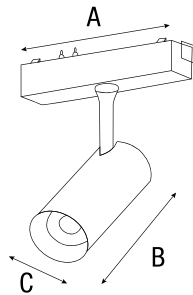

VIDA ÚTIL 50,000 h

IP 20

ÁNGULO 24°

CUERPO Aluminio/PC

FUNCIÓN Dirigible

IRC > 90

HS-White Ion Spot Light D65

Luminario	Potencia	Lúmenes	CCT *K	Dimensiones
TM000123	20W	1840 lm	3 000 K	Ø65*H147 mm
TM000124	20W	1840 lm	4 000 K	
TM000125	20W	1840 lm	5 000 K	