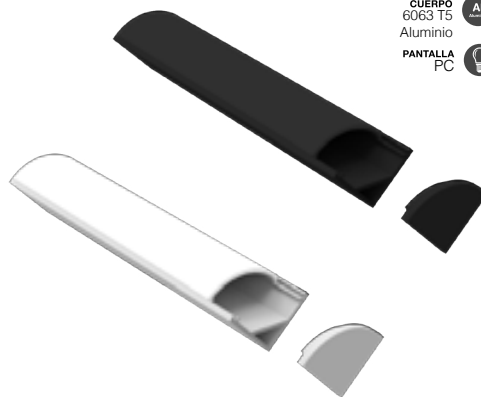

Perfiles

- IP 44
- CUERPO 6063 T5 Aluminio
- PANTALLA PC