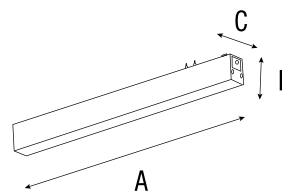

Boomer^{MR}
Lighting
LA LUZ DE TU VIDA

HS
High Specs