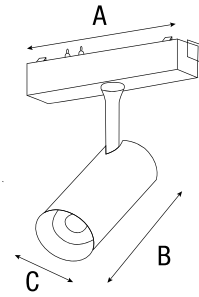

ÁNGULO 24°

CUERPO Aluminio/PC

FUNCIÓN Dirigible

Interior

Tracks

HS
High Specs

HS-White Ion Spot Light D55

Luminario	Potencia	Lúmenes	CCT *K	Dimensiones
TM0001M3	15W	1422 lm	3 000 K	Ø55*H139 mm
TM0001M4	15W	1422 lm	4 000 K	
TM0001M5	15W	1422 lm	5 000 K	