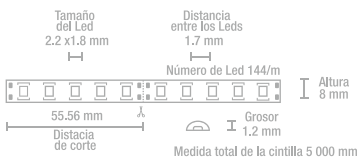

HS
High Specs

Tiras / Básica

- **VOLTAJE** DC24V
- **VIDA ÚTIL** 50,000 h
- **IP** 20
- **ÁNGULO** 120°
- **CUERPO** FPC

Stripe Interior

Luminario	Potencia	Lúmenes	CCT °K	Dimensiones
TI7001R2	9.6W/M	130lm/w	2700K	5 000 x 8 x 1.2 mm
TI7001R3	9.6W/M	130lm/w	3000K	5 000 x 8 x 1.2 mm
TI7001R4	9.6W/M	130lm/w	4000K	5 000 x 8 x 1.2 mm
TI7001RF	9.6W/M	130lm/w	6500K	5 000 x 8 x 1.2 mm
TI7001S2	14.4W/M	130lm/w	2700K	5 000 x 8 x 1.2 mm
TI7001S3	14.4W/M	130lm/w	3000K	5 000 x 8 x 1.2 mm
TI7001S4	14.4W/M	130lm/w	4000K	5 000 x 8 x 1.2 mm
TI7001SF	14.4W/M	130lm/w	6500K	5 000 x 8 x 1.2 mm

Tiras / Dotless

- **VOLTAJE** DC24V
- **VIDA ÚTIL** 50,000 h
- **IP** 40
- **ÁNGULO** 140°
- **CUERPO** FPC

Stripe Dotless interior

Luminario	Potencia	Lúmenes	CCT °K	Dimensiones
TI7003I3	9.6W/M	128lm/w	3000K	5 000 x 8 x 1.2 mm
TI7003I4	9.6W/M	128lm/w	4000K	5 000 x 8 x 1.2 mm