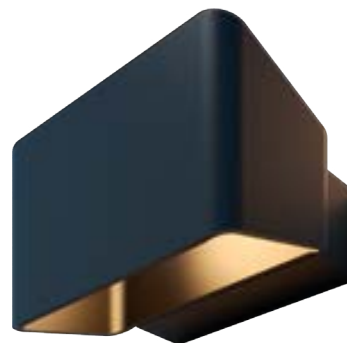

Arbotante / Integrado

- VOLTAJE 100 V~ - 240 V~
- VIDA ÚTIL 30 000 h
- IP 20
- ÁNGULO 120°
- PANTALLA Glass
- CUERPO Aluminio

Black BOX

Luminario	Potencia	Lúmenes	CCT °K	Dimensiones
BLWA-2101-00330	3 W	240 lm	3 000 K	160 x 100 x 92 mm