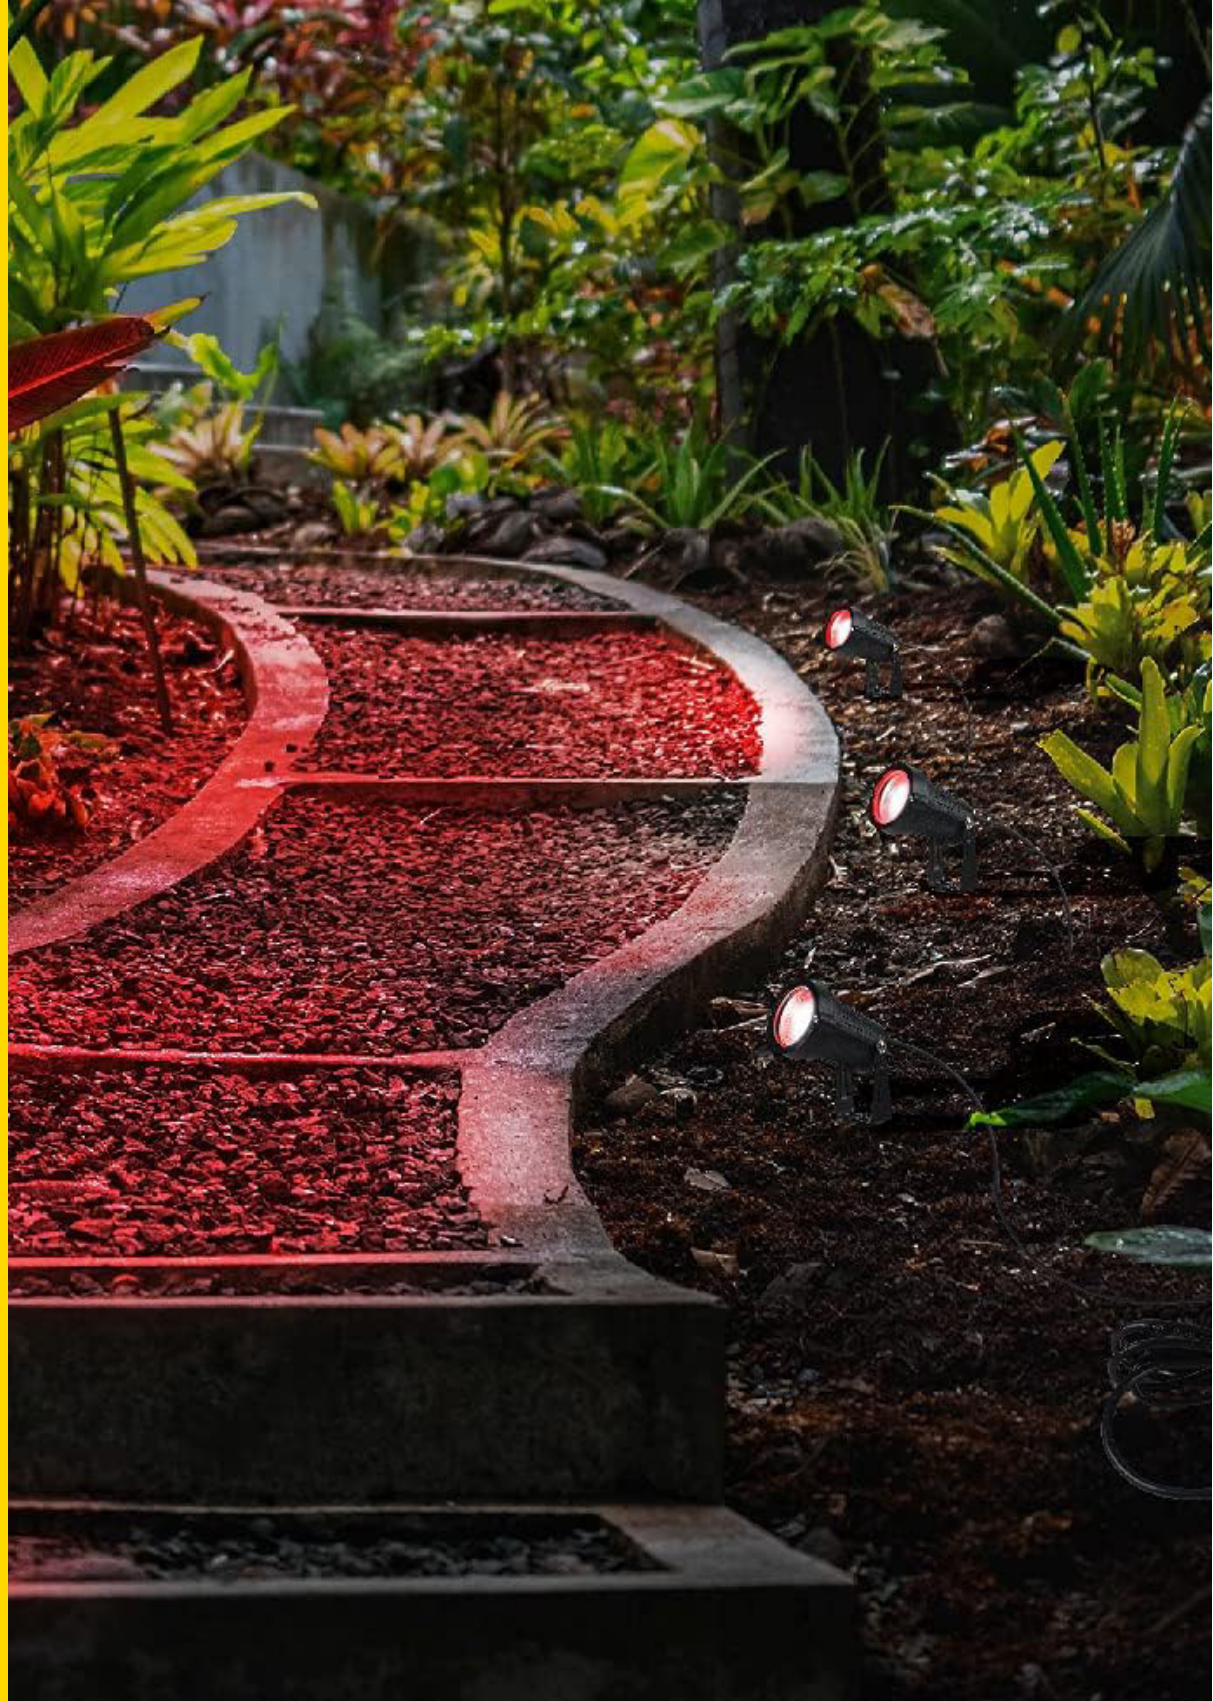

Boomer^{MR}
Lighting

LA LUZ DE TU VIDA

Exterior

Jardín