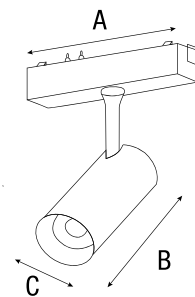

HS-Black Ion Adjustable Zoom
Spot Light D55

Luminario	Potencia	Lúmenes	CCT °K	Dimensiones
TM010213	10W	650 lm	3 000 K	Ø45*H120 mm
TM010214	10W	650 lm	4 000 K	
TM010215	10W	650 lm	5 000 K	

Tracks / Spot light

VOLTAJE 48 V

VIDA ÚTIL 50000 h

IP 20

ÁNGULO 15°-50°

CUERPO Aluminio/PC

FUNCIÓN Dirigible