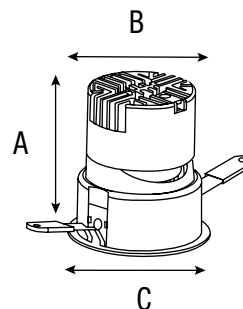

Iridium Soft Light 50°

Luminario	Potencia	Lúmenes	CCT *K	Dimensiones
DL0008E3	12 W	870 lm	3 000 K	Ø 84 * 79 * Ø int 74 mm
DL0009M4	15 W	975 lm	4 000 K	Ø 84 * 94 * Ø int 74 mm

Empotrable / Profesional

VOLTAJE 100 V- - 240 V-
VIDA ÚTIL 30 000 h
IP 20
ÁNGULO 50°
PANTALLA Óptica
CUERPO Aluminio

Empotrable

Profesional