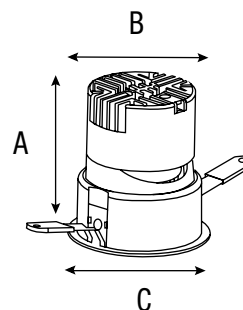

Iridium Soft Light 36°

Luminario	Potencia	Lúmenes	CCT *K	Dimensiones
DL0007M4	12 W	870 lm	4 000 K	Ø 84 * 79 * Ø int 74 mm
DL000824	20 W	1230 lm	4 000 K	Ø 84 * 118 * Ø int 74 mm

Empotrable / Profesional

VOLTAJE 100 V- - 240 V-
VIDA ÚTIL 30 000 h
IP 20
ÁNGULO 36°
PANTALLA Óptica
CUERPO Aluminio