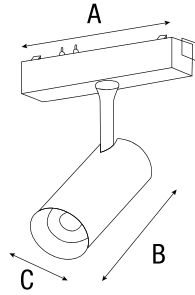

HS
High Specs

HS-Black Track Adjustable Zoom Light

Luminario	Potencia	Lúmenes	CCT *K	Dimensiones
WT8101M3	15W	672 lm	3000K	Ø55*H139 mm
WT8101M4	15W	672 lm	4000K	Ø55*H139 mm

Tracks / Spot light

VOLTAJE 48 V

VIDA ÚTIL 50000 h

IP 20

ÁNGULO 10°-55°

CUERPO Aluminio/PC

FUNCIÓN Dirigible

IRC > 90