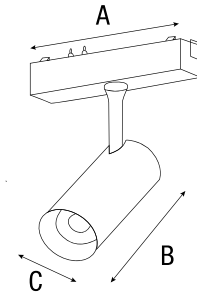

HS-Black Ion Spot Light D45

Luminario	Potencia	Lúmenes	CCT °K	Dimensiones
TM010113	10W	947 lm	3 000 K	Ø45*H120 mm
TM010114	10W	947 lm	4 000 K	
TM010115	10W	947 lm	5 000 K	

Tracks / Spot light

VOLTAJE 48 V

VIDA ÚTIL 50,000 h

IP 20

ÁNGULO 24°

CUERPO Aluminio/PC

FUNCIÓN Dirigible