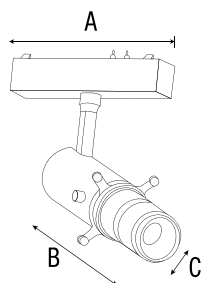

HS
High Specs

Tracks / Shaper Light

- VOLTAJE 48 V
- VIDA ÚTIL 50,000 h
- IP 20
- ÁNGULO 20°-35°
- CUERPO Aluminio/PC
- FUNCIÓN Dirigible

IRC > 90

HS-White Ion Shaper Mini Track light

Luminario	Potencia	Lúmenes	CCT °K	Dimensiones
TM800314	10W	300 lm	3 000 K 4 000 K 5 000 K	Ø45*H160 mm