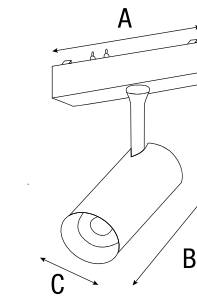

HS-Black Ion Spot Light D55

Luminario	Potencia	Lúmenes	CCT °K	Dimensiones
TM0101M3	15W	1422 lm	3 000 K	Ø55*H139 mm
TM0101M4	15W	1422 lm	4 000 K	
TM0101M5	15W	1422 lm	5 000 K	

Tracks / Spot light

VOLTAJE 48 V

VIDA ÚTIL 50,000 h

IP 20

ÁNGULO 24°

CUERPO Aluminio/PC

FUNCIÓN Dirigible

Interior

Tracks