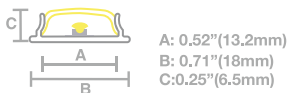

Perfiles

- IP 44
- CUERPO 6063 T5 Aluminio
- PANTALLA PC

Perfil Rectangular Flexible 3M Contour