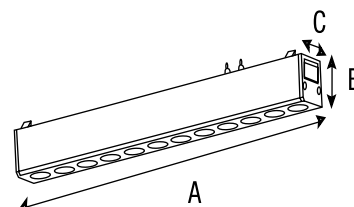

VOLTAJE 48 V

VIDA ÚTIL 50,000 h

IP 20

ÁNGULO 36°

CUERPO Aluminio/PC

IRC > 90

HS-Black Ion Grille Light

Luminario	Potencia	Lúmenes	CCT °K	Dimensiones
TM2102E3	12W	1084 lm	3 000 K	246 x 27.50 x 26 mm
TM2102E4	12W	1084 lm	4 000 K	
TM2102E5	12W	1084 lm	5 000 K	