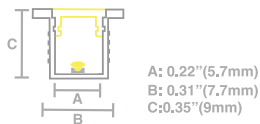

- IP 44
- CUERPO 6063 T5 Aluminio
- PANTALLA PC

Perfil Rectangular con Ceja R Contour

Luminario	Dimensiones	Color
PK102001	2000 mm	PLATA
PK112001	2000 mm	NEGRO

Perfiles

- IP 44
- CUERPO 6063 T5 Aluminio
- PANTALLA PC