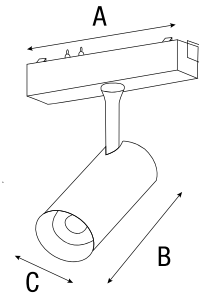

Tracks / Spot light

VOLTAJE 48 V

VIDA ÚTIL 50,000 h

IP 20

ÁNGULO 24°

CUERPO Aluminio/PC

FUNCIÓN Dirigible

IRC > 90