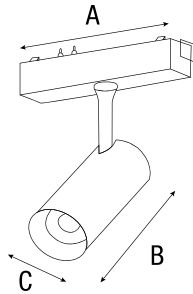

HS-White Track Adjustable Zoom Light

Luminario	Potencia	Lúmenes	CCT °K	Dimensiones
WT800133	30W	1968 lm	3000K	Ø85*H163 mm
WT800134	30W	1968 lm	4000K	Ø85*H163 mm

Tracks / Spot light

- VOLTAJE 100-240 V
- VIDA ÚTIL 50000 h
- IP 20
- ÁNGULO 10°-55°
- CUERPO Aluminio, Plástico
- FUNCIÓN Dirigible

IRC > 90

INTERIOR

Tracks

Zoom Light