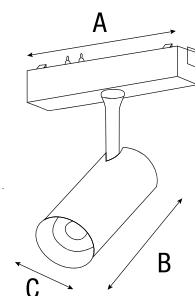

HS-Black Track Adjustable Zoom Light

Luminario	Potencia	Lúmenes	CCT °K	Dimensiones
WT8101X3	25W	1400 lm	3000K	Ø75*H159 mm
WT8101X4	25W	1400 lm	4000K	Ø75*H159 mm

Tracks / Spot light

- VOLTAJE 100-240 V
- VIDA ÚTIL 50000 h
- IP 20
- ÁNGULO 10°-55°
- CUERPO Aluminio, Plástico
- FUNCIÓN Dirigible

IRC > 90