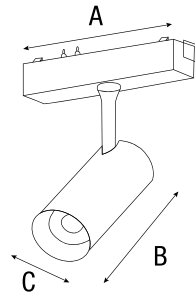

HS-Black Track Adjustable Zoom Light

Luminario	Potencia	Lúmenes	CCT *K	Dimensiones
WT810123	20W	1160 lm	3000K	Ø65*H147 mm
WT810124	20W	1160 lm	4000K	Ø65*H147 mm

Tracks / Spot light

VOLTAJE 100-240 V

VIDA ÚTIL 50000 h

IP 20

ÁNGULO 10°-55°

CUERPO Aluminio, Plástico

FUNCIÓN Dirigible

IRC > 90

Todas las imágenes mostradas son sólo para fines ilustrativos y pueden no ser la representación exacta del producto.