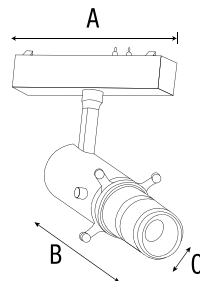

Tracks / Shaper Light

- VOLTAJE 100-240 V
- VIDA ÚTIL 50,000 h
- IP 20
- ÁNGULO 20°-35°
- CUERPO Aluminio, Plástico, Óptica de Cristal
- FUNCIÓN Dirigible

IRC > 90

HS-Black Track Adjustable Shape Light

Luminario	Potencia	Lúmenes	CCT*°K	Dimensiones
WT810213	10W	30	3000K	Ø37.5*H215 mm
WT810214	10W	30	4000K	Ø37.5*H215 mm
WT810223	20W	30	3000K	Ø37.5*H305 mm
WT810224	20W	30	4000K	Ø37.5*H305 mm
WT810233 DIM	30W	33	3000K	Ø37.5*H370 mm
WT8102Q3 DIM	35W	16	4000K	Ø37.5*H370 mm