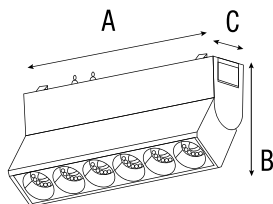

VIDA ÚTIL 50,000 h

IP 20

ÁNGULO 24°/50°

CUERPO Aluminio/PC

FUNCIÓN Dirigible

IRC > 90

HS-White Ion Folding Light

Luminario	Potencia	Lúmenes	CCT °K	Dimensiones
TM2001H3	6W	507 lm	3 000 K	125 x 60.7 x 26.60 mm
TM2001H4	6W	507 lm	4 000 K	
TM2001H5	6W	507 lm	5 000 K	