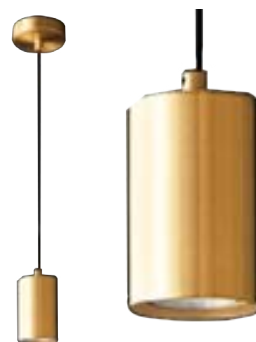

Decorativas / Refaccionable

- VOLTAJE 110V - 220V
- VIDA ÚTIL 30 000 h
- IP 20
- CUERPO Aluminio
- BASE E27

Colgante Shapped Cobre Aria

Número de artículo	Potencia	Corriente	Dimensiones
PC8601-Z	15W	0.14 A - 0.07 A	Ø50 X 86 mm