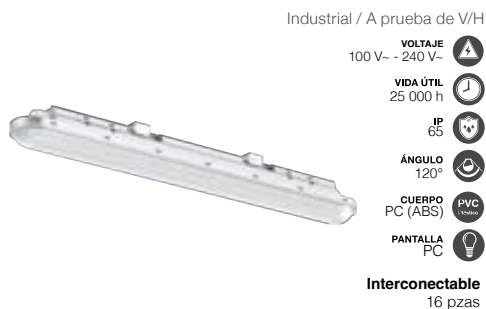

Luminario	Potencia	Dimensiones
BLDP-2201-01800*	18 W	1 269 x 75 x 80 mm

*No Incluye tubo led T8

A Prueba de Humedad

Luminario	Potencia	Dimensiones
BLDP-2201-03600*	36 W	1 269 x 100 x 80 mm

*No Incluye tubo led T8