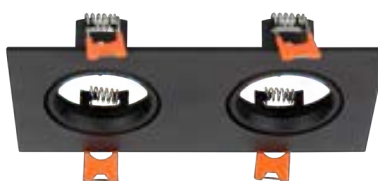

Empotrable / Spot

- VOLTAJE V- - 277 V-
- VIDA ÚTIL 30 000 h
- IP 20
- CUERPO Aluminio
- BASE COMPATIBLE NO INCLUIDA
- GU10
- MR16

Empotrable / Spot

- VOLTAJE 85 V- - 277 V-
- VIDA ÚTIL 30 000 h
- IP 20
- CUERPO Aluminio
- BASE COMPATIBLE NO INCLUIDA
- GU10
- MR16

Marco Doble Empotrable White Y4R1

Luminario	Potencia	Dimensiones
MT2003-Z	8W	90 * 180 mm

Marco Doble Empotrable Black Y4R1

Luminario	Potencia	Dimensiones
MT2103-Z	8W	90 * 180 mm